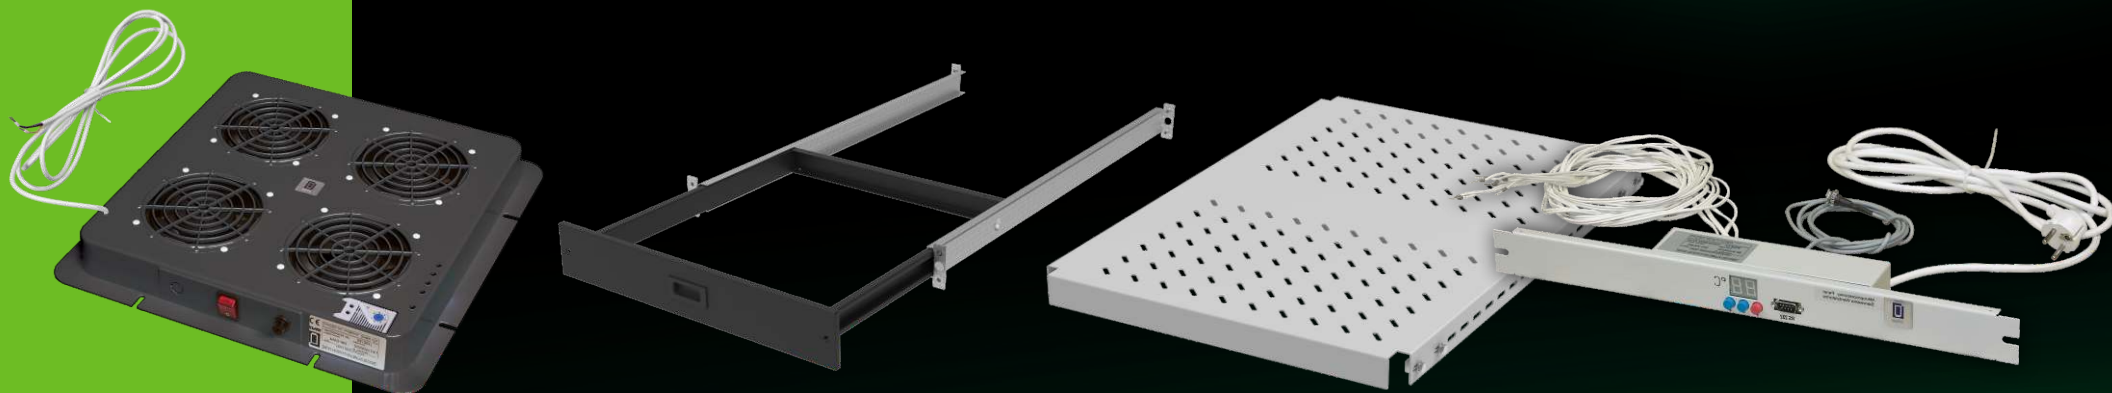

ITK[®] by ZPAS. Аксессуары

Максимум функциональности при организации
внутреннего пространства серверных шкафов

Специально разработанная линейка аксессуаров отвечает всем современным требованиям к дополнительному оборудованию серверных шкафов.

Аксессуары серии ITK[®] by ZPAS оптимальны для реализации проектов по созданию ЦОД.

**НАДЕЖНЫЕ
РЕШЕНИЯ
ДЛЯ ЦОД**

Полки стационарные

нагрузка до 200 кг

регулируемая глубина

удобство монтажа

Полки выдвижные

нагрузка до 140 кг

регулируемая глубина

удобство монтажа

Комплектующие цоколя

нагрузка до 1500 кг

защита от опрокидывания

высота до 200 мм

Системы вентиляции

мониторинг и управление

плавная регулировка

удобство монтажа

Освещение

LED-источник

автоматическое выключение

удобство монтажа

Блоки питания

система ZERO U