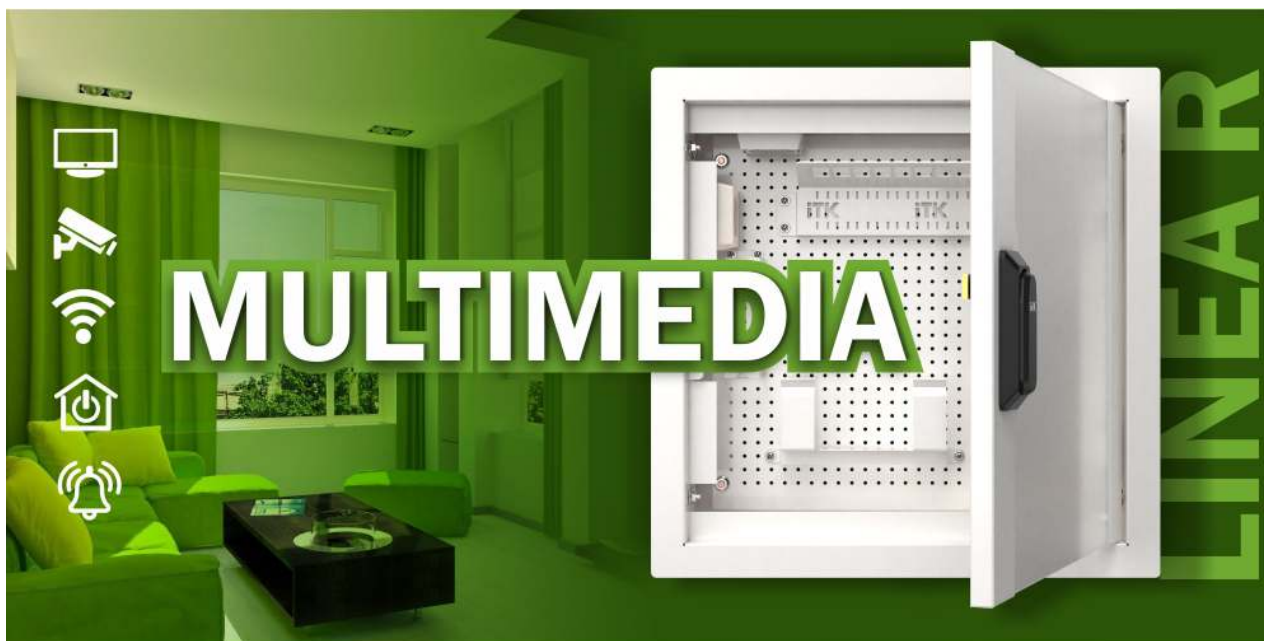

Современный дизайн и отличный сигнал Wi-Fi

Шкаф мультимедиа LINEA R предназначен для размещения роутера в квартире, доме, офисе или любом другом помещении. Легко монтируется в стену, необходим минимальный набор инструментов (гаечный ключ, отвёртка).

У шкафа LINEA R современный минималистичный дизайн и компактные размеры – он отлично впишется в интерьер. Стеклопанель непрозрачная обеспечивает отличный сигнал Wi-Fi и скрывает устройства внутри.

В комплекте готовое решение.

- Количество мест под розетку: **4.**
- Температура эксплуатации: **от -10 до +45 °С.**
- Климатическое исполнение: **У3.**
- Степень защиты: **IP20.**

Шкаф мультимедиа LINEA R ITK®

Рамка с дверью снимается для удобства монтажа и смены стороны открытия.